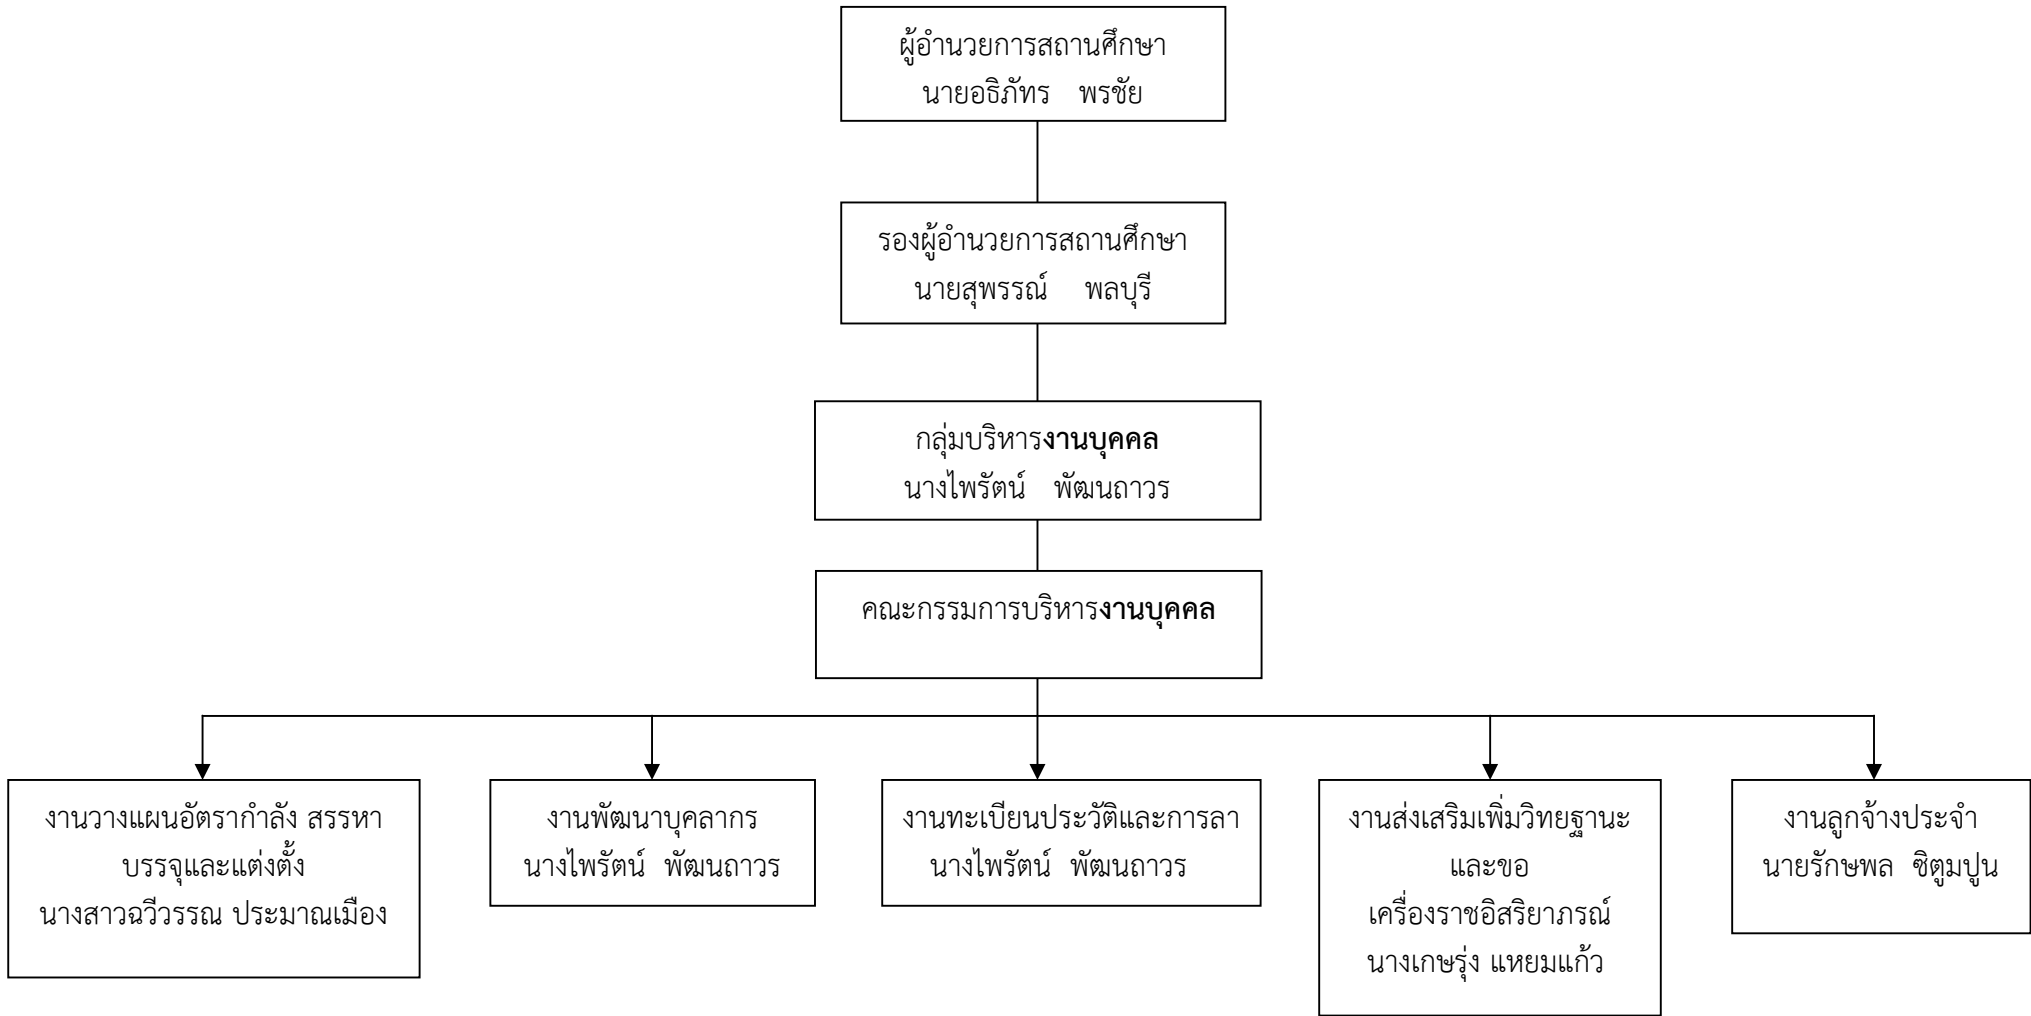

แผนภูมิการบริหารกลุ่มบริหารงานบุคคล

1. ข้อมูลแสดงจำนวนครูแยกตามสายงาน และ กลุ่มสาระการเรียนรู้ ปีการศึกษา 2556

ที่	ฝ่าย/หมวด	จำนวน (คน)	เพศ		วุฒิการศึกษา					
					ปริญญาโท		ปริญญาตรี		ต่ำกว่าปริญญาตรี	
			ชาย	หญิง	ชาย	หญิง	ชาย	หญิง	ชาย	หญิง
1	ฝ่ายบริหาร	2	2	-	2	-	-	-	-	-
2	ภาษาไทย	3	2	1	-	-	2	1	-	-
3	สังคมศึกษา	5	-	5	-	-	-	5	-	-
4	คณิตศาสตร์	4	1	3	-	1	1	2	-	-
5	วิทยาศาสตร์	8 (ช่วยราชการ 2 คน)	2	6	-	1	2	5	-	-
6	ภาษาต่างประเทศ	4	1	3	-	-	1	3	-	-
7	ศิลปะ ดนตรี นาฏศิลป์	4	3	1	-	1	3	-	-	-
8	การงานอาชีพ	7	4	3	1	1	3	2	-	-
9	สุขศึกษาและพลศึกษา	2	2	-	-	-	2	-	-	-
รวม		39	17	22	3	4	14	18	-	-